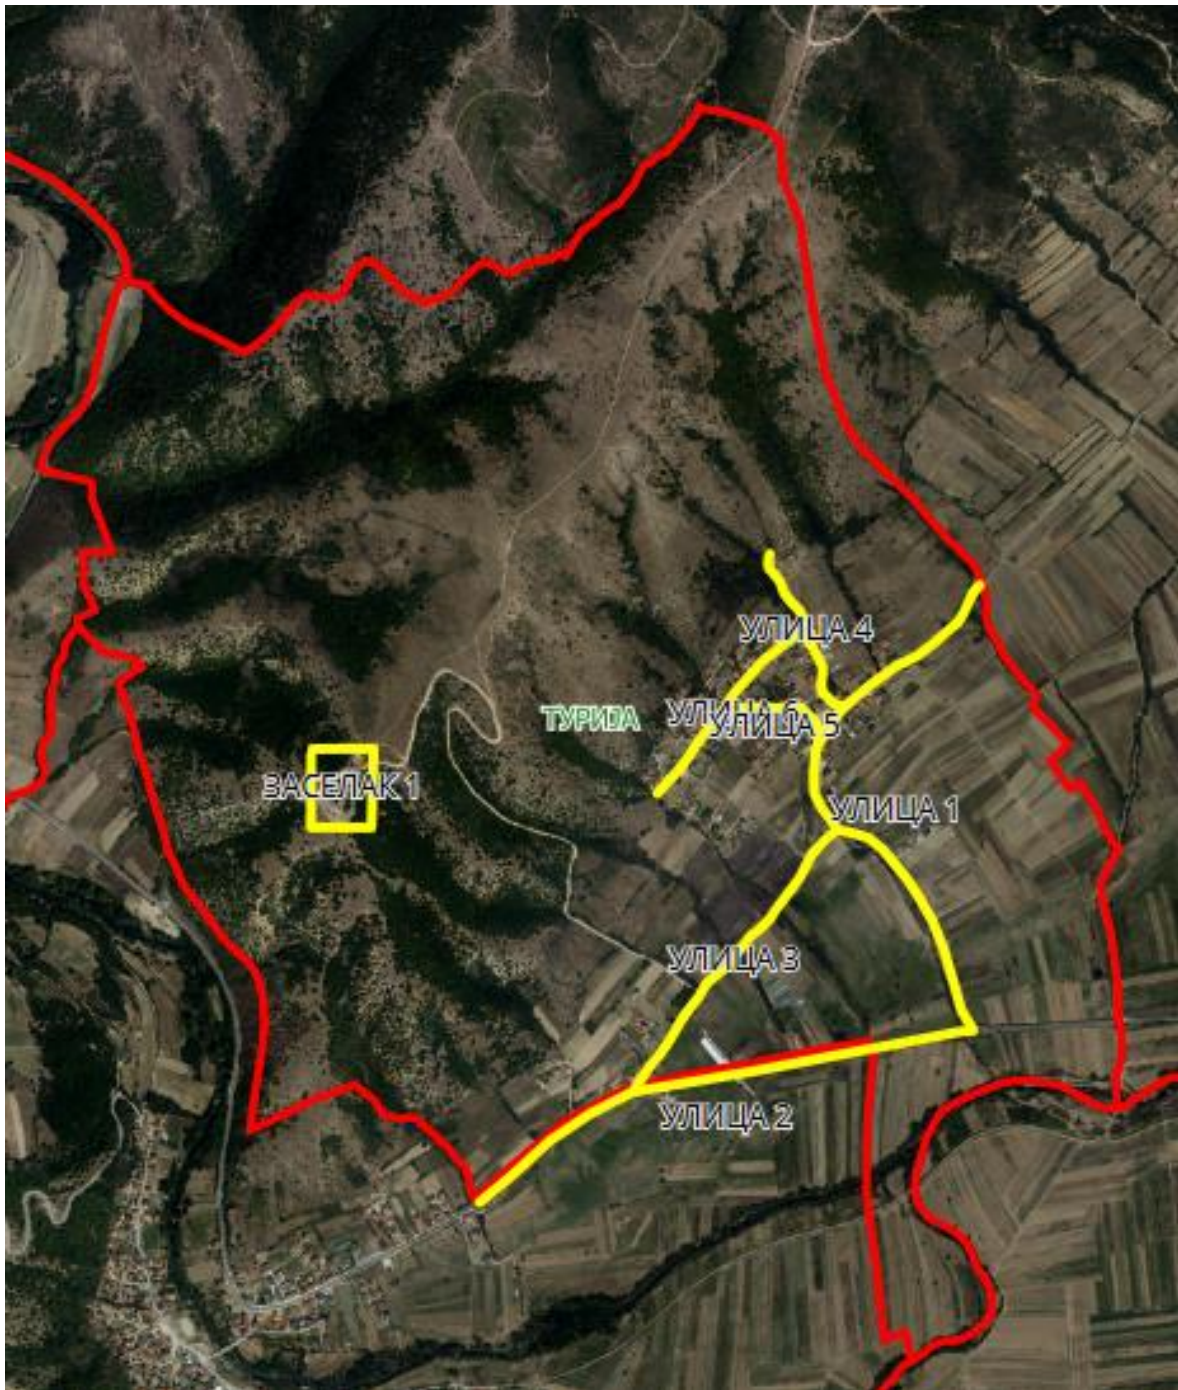

Улица 1 – слика 2

Опис предложене улице бр. 1 – Предложена улица почиње од границе са насељеним местом Велики Трновац, од кп 1210, простире се делом кп 196, кп 171, кп 501, кп 439, кп 1209 и завршава се на кп 1201, код кп 388, КО Турија.

Опис предложене улице бр. 5 – Предложена улица почиње од предложене улице бр. 1, између кп 494 и кп 502, простире се целом дужином кп 495 и завршава се између кп 1208 и кп 533, КО Турија.

Улица 6 – слика 2

Заселак 1 – слика 1

Заселак 1 – слика 2

Опис предложеног засеока бр. 1 – Предложени заселак обухвата делове кп 727, кп 932 и кп 726, КО Турија.

Приказ насељеног места - Турија са предложеним и заједничким улицама

Приказ насељеног места - Турија са предложеним и заједничким улицама

МБ. НАСЕЉА	НАЗИВ НАС. МЕСТА	РАДНИ НАЗИВ УЛИЦЕ	ЗВАНИЧНИ НАЗИВ УЛИЦЕ	МАТИЧНИ БРОЈ УЛИЦЕ	ЗАЈЕДНИЧКА УЛИЦА
708224	Турија	УЛИЦА 1			Са насељеним местом Велики Трновац
708224	Турија	УЛИЦА 2			Са насељеним местом Лучане
708224	Турија	УЛИЦА 3			
708224	Турија	УЛИЦА 4			
708224	Турија	УЛИЦА 5			
708224	Турија	УЛИЦА 6			
708224	Турија	ЗАСЕЛАК 1			